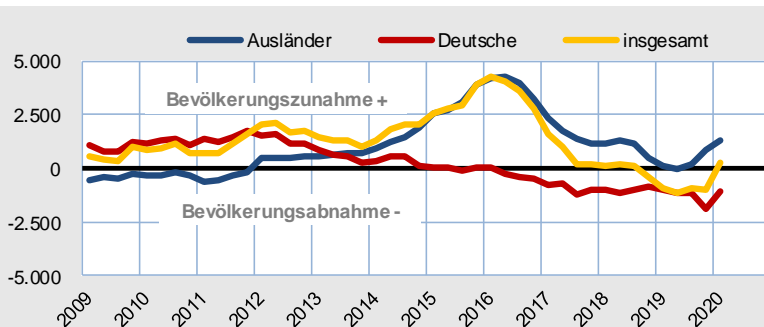

### Die Kieler Bevölkerung am 31. März 2020

Am 31. März 2020 waren laut der Kieler Einwohnermeldestelle insgesamt **248.269 Einwohnerinnen und Einwohner** mit alleiniger oder Hauptwohnung in der Landeshauptstadt Kiel gemeldet. Dies sind 278 mehr im Vergleich zum Vorjahr, und auch im Vergleich zum Vorquartal gab es einen Anstieg bei der Bevölkerung (+492).

Erneut war die Entwicklung innerhalb der Kieler Bevölkerung unterschiedlich. Die Zahl der in Kiel gemeldeten Ausländerinnen und Ausländer lag Ende März bei 31.882, die aktuelle Ausländerquote liegt bei 12,8 Prozent. Die Entwicklung der ausländischen Bevölkerung war sowohl gegenüber dem Vorjahr (+1.328) als auch gegenüber dem Vorquartal (+386) positiv. Die Entwicklung bei der deutsche Bevölkerung verlief hingegen unterschiedlich, gegenüber dem Vorjahr ging sie erneut zurück (-1.051), stieg aber gegenüber dem Vorquartal (+105).

**Grafik 1.**  
Bevölkerungs-  
entwicklung  
insgesamt  
seit 2000

**Grafik 2.**  
Entwicklung der  
ausländischen  
Bevölkerung  
seit 2000

**Grafik 3.**  
Bevölkerungs-  
gewinne und  
-verluste seit 2009  
gegenüber dem  
Vorjahresquartal