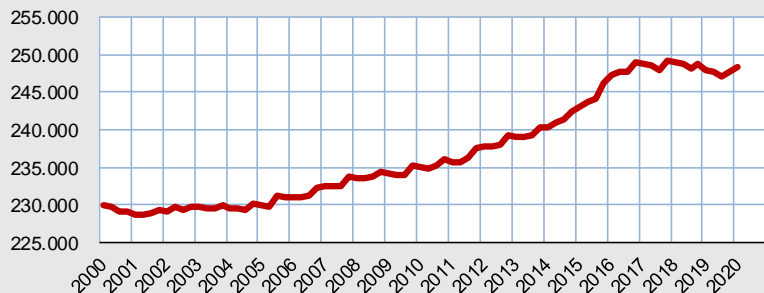

Statistische Kurzinformation

Nr. 387 / 3. April 2020

Die Kieler Bevölkerung am 31. März 2020

Am 31. März 2020 waren laut der Kieler Einwohnermeldestelle insgesamt **248.269 Einwohnerinnen und Einwohner** mit alleiniger oder Hauptwohnung in der Landeshauptstadt Kiel gemeldet. Dies sind 278 mehr im Vergleich zum Vorjahr, und auch im Vergleich zum Vorquartal gab es einen Anstieg bei der Bevölkerung (+492).

Erneut war die Entwicklung innerhalb der Kieler Bevölkerung unterschiedlich. Die Zahl der in Kiel gemeldeten Ausländerinnen und Ausländer lag Ende März bei 31.882, die aktuelle Ausländerquote liegt bei 12,8 Prozent. Die Entwicklung der ausländischen Bevölkerung war sowohl gegenüber dem Vorjahr (+1.328) als auch gegenüber dem Vorquartal (+386) positiv. Die Entwicklung bei der deutsche Bevölkerung verlief hingegen unterschiedlich, gegenüber dem Vorjahr ging sie erneut zurück (-1.051), stieg aber gegenüber dem Vorquartal (+105).

Grafik 1.
Bevölkerungs-
entwicklung
insgesamt
seit 2000