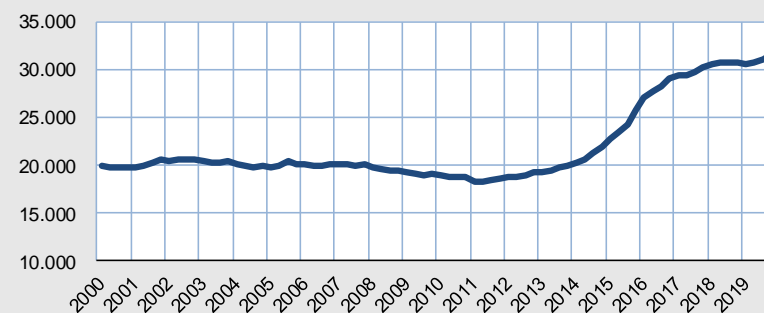

Grafik 2.
Entwicklung der
ausländischen
Bevölkerung
seit 2000